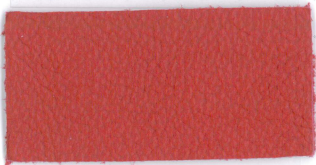

Känguru-Leder

**HERZOG**  
*...natürlich*

sonnengelb

orange

racing-orange

rot

dunkelbraun

naturbraun

oceanblue

ultrablue

hellgrün

dunkelgrün

racing-green

acid-green-  
metallic

silber

gun

weiß

hellgrau

dunkelgrau

schwarz